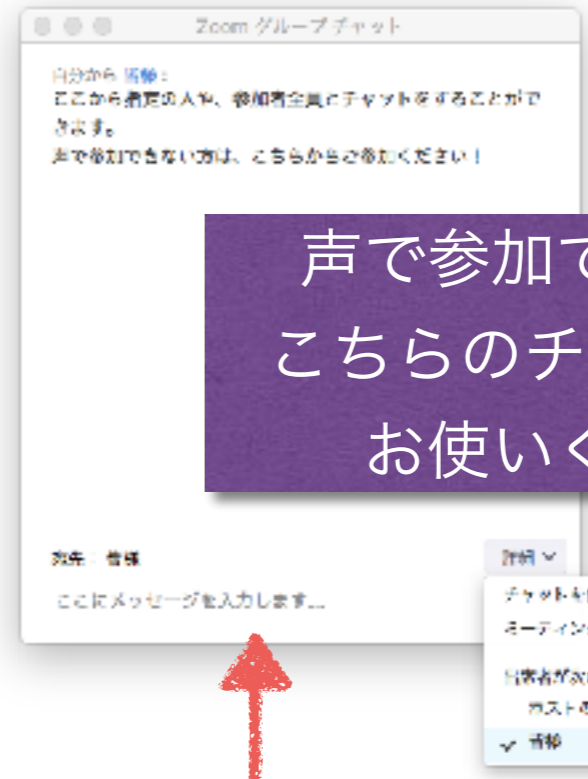

自分の声が相手に届かない時は  
こちらをクリックしてください。

声で参加できない方は  
こちらのチャット機能をお使いください。

音声ONの状態

音声OFFの状態

ビデオの開始を押すと  
自分のカメラが起動します。  
顔を表示させたくない場合は  
のままでOKです。

名前の変更はここでもできます。

退出はこちらです  
ご参加ありがとうございました^^